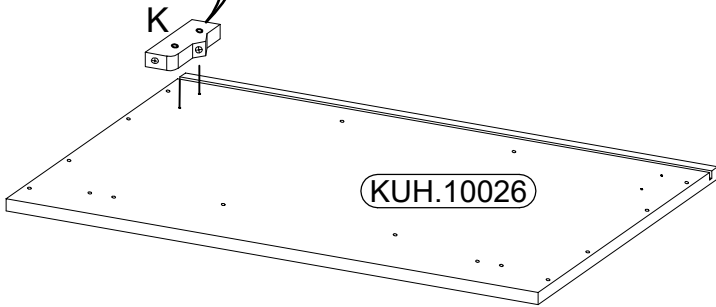

30 G - 72 1F

Ersatzteil Nummer	Dimension
KUH.10026 x2	715x290x16
KUH.30012 x2	266x250x16
KUH.40018 x2	267x276x16
KUH.60038	713x285x2,5
KUH.70127	713x296x16

Ø8x30mm A	6,4 x 50mm B	E1	Ø35/0mm [CD] HG	S	Ø4.0x30mm R2
8	8	8	2	1	2
Ø5/19mm J	K	O	Ø3.5x13mm P5	Ø3.0x20mm P7	Ø4.0x30mm P8
8	2	1	4	8-10	4

ISM-KUH-01533

1

 A	 P8	 K
8	4	2

2

6,4 x 50mm		
		
B	O	E1
4	1	4

3

6,4 x 50mm		
		
B	O	E1
4	1	4

4

# 9

Ø35/0mm	Ø3.5x13mm
	
[CD] HG	P5
2	4

# 10

Ø4.0x30mm	
	S
2	1