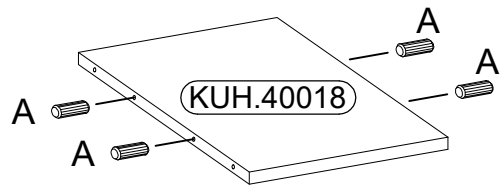

30 G - 72 1F

Ersatzteil Nummer	Dimension
KUH.10026 x2	715x290x16
KUH.30012 x2	266x250x16
KUH.40018 x2	267x276x16
KUH.60038	713x285x2,5
KUH.70127	713x296x16

Ø8x30mm A	6,4 x 50mm B	E1	Ø35/0mm [CD] HG	S	Ø4.0x30mm R2
8	8	8	2	1	2
Ø5/19mm J	K	O	Ø3.5x13mm P5	Ø3.0x20mm P7	Ø4.0x30mm P8
8	2	1	4	8-10	4

ISM-KUH-01533

1

 A	 P8	 K
8	4	2

2

6,4 x 50mm		
		
B	O	E1
4	1	4

3

6,4 x 50mm		
		
B	O	E1
4	1	4

4

# 9

Ø35/0mm	Ø3.5x13mm
	
[CD] HG	P5
2	4

# 10

Ø4.0x30mm	
	S
2	1