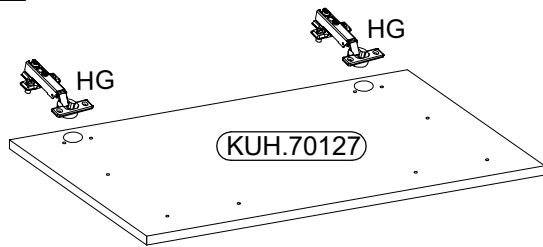

30 G - 72 1F

Ersatzteil Nummer	Dimension
KUH.10026 x2	715x290x16
KUH.30012 x2	266x250x16
KUH.40018 x2	267x276x16
KUH.60038	713x285x2,5
KUH.70127	713x296x16

Ø8x30mm A	6,4 x 50mm B	E1	Ø35/0mm [CD] HG	S	Ø4.0x30mm R2
8	8	8	2	1	2
Ø5/19mm J	K	O	Ø3.5x13mm P5	Ø3.0x20mm P7	Ø4.0x30mm P8
8	2	1	4	8-10	4

# 9

Ø35/0mm	Ø3.5x13mm
	
[CD] HG	P5
2	4