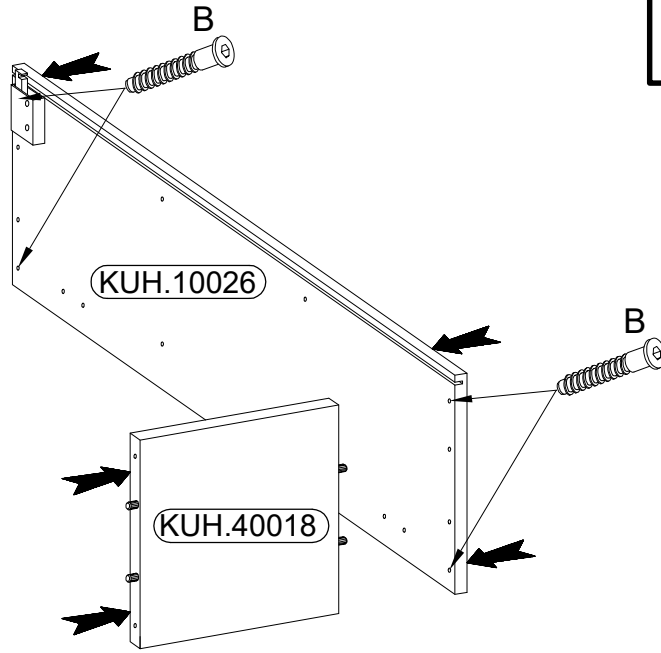

30 G - 72 1F

Ersatzteil Nummer	Dimension
KUH.10026 x2	715x290x16
KUH.30012 x2	266x250x16
KUH.40018 x2	267x276x16
KUH.60038	713x285x2,5
KUH.70127	713x296x16

Ø8x30mm A	6,4 x 50mm B	E1	Ø35/0mm [CD] HG	S	Ø4.0x30mm R2
8	8	8	2	1	2
Ø5/19mm J	K	O	Ø3.5x13mm P5	Ø3.0x20mm P7	Ø4.0x30mm P8
8	2	1	4	8-10	4

ISM-KUH-01533

1

 A	 P8	 K
8	4	2

2

6,4 x 50mm		
		
B	O	E1
4	1	4

3

6,4 x 50mm		
		
B	O	E1
4	1	4

4

# 9

Ø35/0mm	Ø3.5x13mm
	
[CD] HG	P5
2	4

# 10

Ø4.0x30mm	
	S
2	1