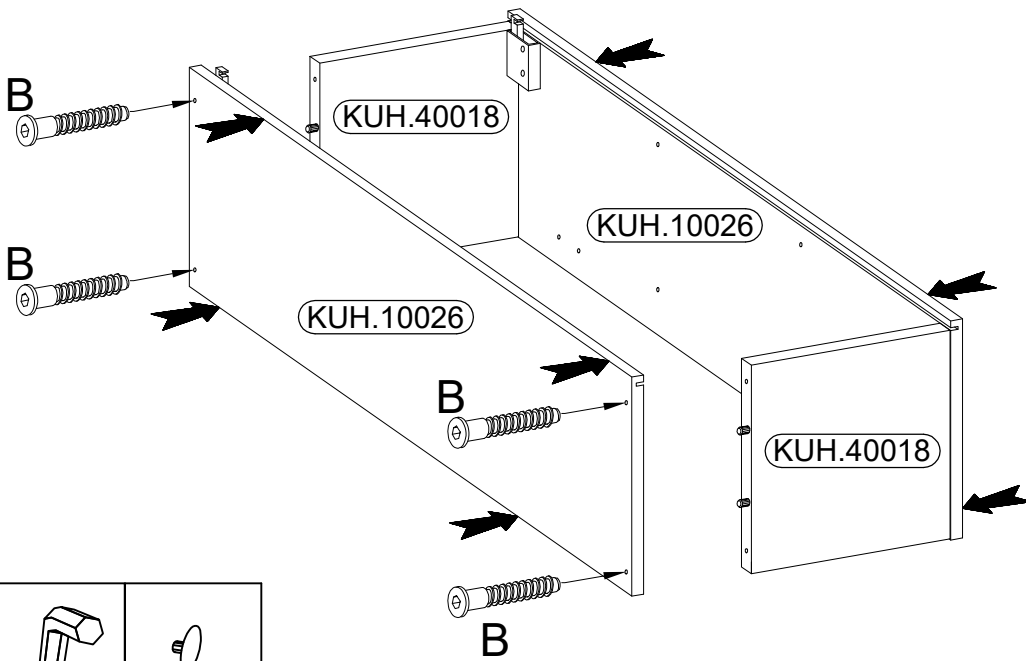

30 G - 72 1F

Ersatzteil Nummer	Dimension
KUH.10026 x2	715x290x16
KUH.30012 x2	266x250x16
KUH.40018 x2	267x276x16
KUH.60038	713x285x2,5
KUH.70127	713x296x16

Ø8x30mm A	6,4 x 50mm B	E1	Ø35/0mm [CD] HG	S	Ø4.0x30mm R2
8	8	8	2	1	2
Ø5/19mm J	K	O	Ø3.5x13mm P5	Ø3.0x20mm P7	Ø4.0x30mm P8
8	2	1	4	8-10	4

ISM-KUH-01533

1

 A	 P8	 K
8	4	2

2

6,4 x 50mm		
		
B	O	E1
4	1	4

3

6,4 x 50mm		
		
B	O	E1
4	1	4

4

# 9

Ø35/0mm	Ø3.5x13mm
	
[CD] HG	P5
2	4

# 10

Ø4.0x30mm	
	S
2	1