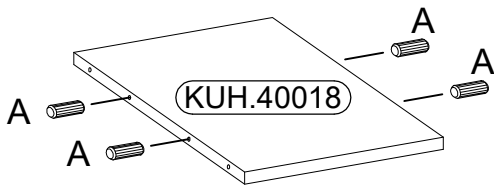

30 G - 72 1F

Ersatzteil Nummer	Dimension
KUH.10026 x2	715x290x16
KUH.30012 x2	266x250x16
KUH.40018 x2	267x276x16
KUH.60038	713x285x2,5
KUH.70127	713x296x16

Ø8x30mm A	6,4 x 50mm B	E1	Ø35/0mm [CD] HG	S	Ø4.0x30mm R2
8	8	8	2	1	2
Ø5/19mm J	K	O	Ø3.5x13mm P5	Ø3.0x20mm P7	Ø4.0x30mm P8
8	2	1	4	8-10	4

ISM-KUH-01533

1

 A	 P8	 K
8	4	2

2

6,4 x 50mm		
		
B	O	E1
4	1	4

3

6,4 x 50mm		
		
B	O	E1
4	1	4

4

# 9

Ø35/0mm	Ø3.5x13mm
	
[CD] HG	P5
2	4

# 10

Ø4.0x30mm	
	S
2	1