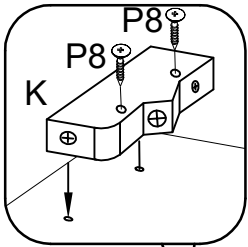

30 G - 72 1F

Ersatzteil Nummer	Dimension
KUH.10026 x2	715x290x16
KUH.30012 x2	266x250x16
KUH.40018 x2	267x276x16
KUH.60038	713x285x2,5
KUH.70127	713x296x16

Ø8x30mm A	6,4 x 50mm B	E1	Ø35/0mm [CD] HG	S	Ø4.0x30mm R2
8	8	8	2	1	2
Ø5/19mm J	K	O	Ø3.5x13mm P5	Ø3.0x20mm P7	Ø4.0x30mm P8
8	2	1	4	8-10	4

ISM-KUH-01533

1

 A	 P8	 K
8	4	2

2

6,4 x 50mm		
		
B	O	E1
4	1	4

3

6,4 x 50mm		
		
B	O	E1
4	1	4

4

# 9

Ø35/0mm	Ø3.5x13mm
	
[CD] HG	P5
2	4

# 10

Ø4.0x30mm	
	S
2	1