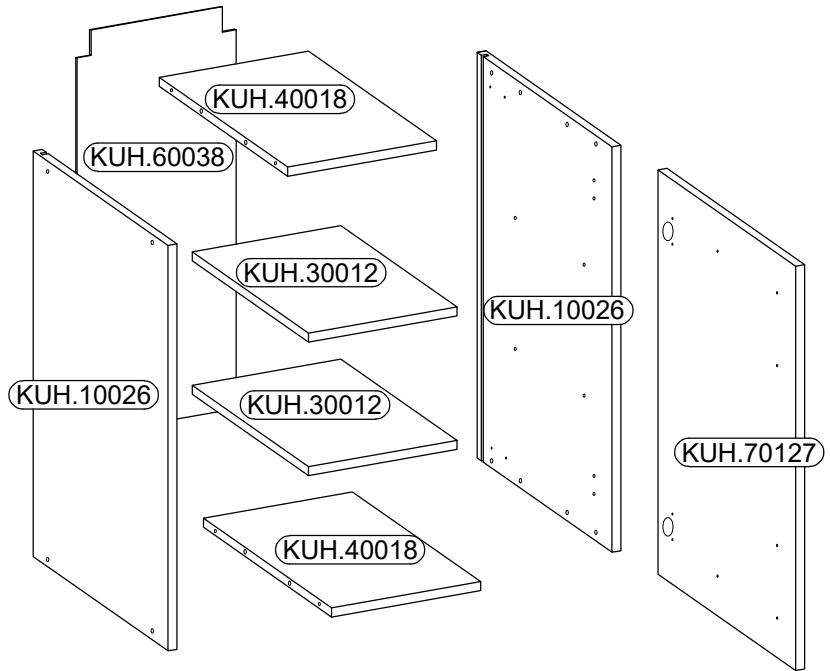

30 G - 72 1F

Ersatzteil Nummer	Dimension
KUH.10026 x2	715x290x16
KUH.30012 x2	266x250x16
KUH.40018 x2	267x276x16
KUH.60038	713x285x2,5
KUH.70127	713x296x16

Ø8x30mm A	6,4 x 50mm B	E1	Ø35/0mm [CD] HG	S	Ø4.0x30mm R2
8	8	8	2	1	2
Ø5/19mm J	K	O	Ø3.5x13mm P5	Ø3.0x20mm P7	Ø4.0x30mm P8
8	2	1	4	8-10	4

ISM-KUH-01533

1

 A	 P8	 K
8	4	2

2

6,4 x 50mm		
		
B	O	E1
4	1	4

3

6,4 x 50mm		
		
B	O	E1
4	1	4

4

# 9

Ø35/0mm	Ø3.5x13mm
	
[CD] HG	P5
2	4

# 10

Ø4.0x30mm	
	S
2	1