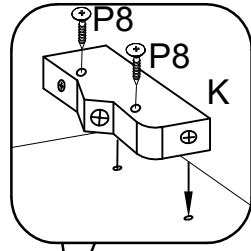

30 G - 72 1F

Ersatzteil Nummer	Dimension
KUH.10026 x2	715x290x16
KUH.30012 x2	266x250x16
KUH.40018 x2	267x276x16
KUH.60038	713x285x2,5
KUH.70127	713x296x16

Ø8x30mm A	6,4 x 50mm B	E1	Ø35/0mm [CD] HG	S	Ø4.0x30mm R2
8	8	8	2	1	2
Ø5/19mm J	K	O	Ø3.5x13mm P5	Ø3.0x20mm P7	Ø4.0x30mm P8
8	2	1	4	8-10	4

ISM-KUH-01533

1

 A	 P8	 K
8	4	2

2

6,4 x 50mm		
		
B	O	E1
4	1	4

3

6,4 x 50mm		
		
B	O	E1
4	1	4

4

# 9

Ø35/0mm	Ø3.5x13mm
	
[CD] HG	P5
2	4

# 10

Ø4.0x30mm	
	S
2	1