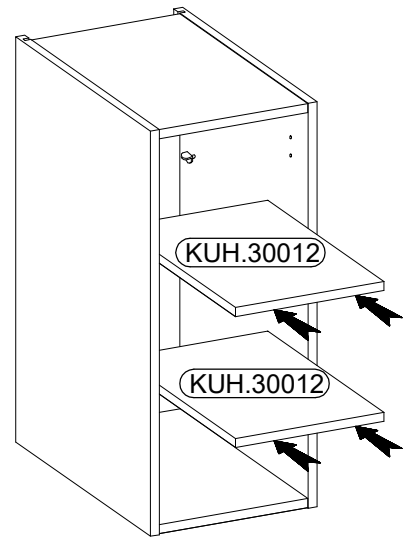

7

Ø5/19mm
J
8