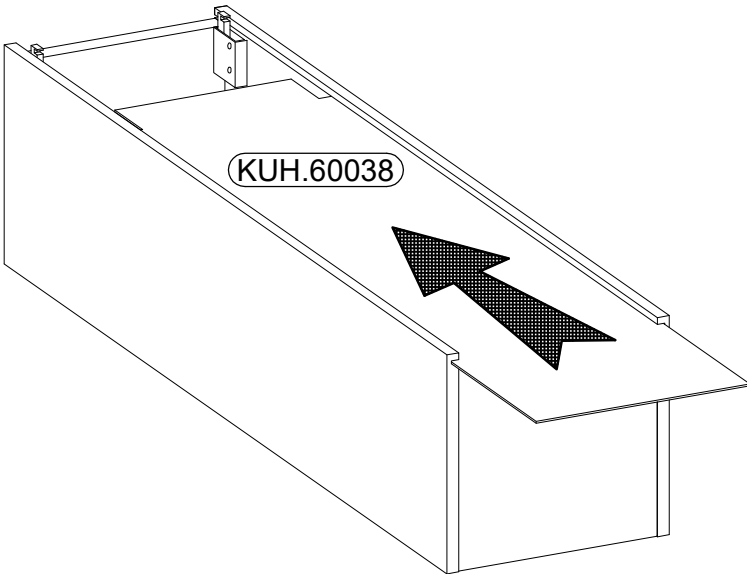

30 G - 72 1F

Ersatzteil Nummer	Dimension
KUH.10026 x2	715x290x16
KUH.30012 x2	266x250x16
KUH.40018 x2	267x276x16
KUH.60038	713x285x2,5
KUH.70127	713x296x16

Ø8x30mm A	6,4 x 50mm B	E1	Ø35/0mm [CD] HG	S	Ø4.0x30mm R2
8	8	8	2	1	2
Ø5/19mm J	K	O	Ø3.5x13mm P5	Ø3.0x20mm P7	Ø4.0x30mm P8
8	2	1	4	8-10	4

ISM-KUH-01533

1

 A	 P8	 K
8	4	2

2

6,4 x 50mm		
		
B	O	E1
4	1	4

3

6,4 x 50mm		
		
B	O	E1
4	1	4

4

# 10

Ø4.0x30mm	
	S
2	1